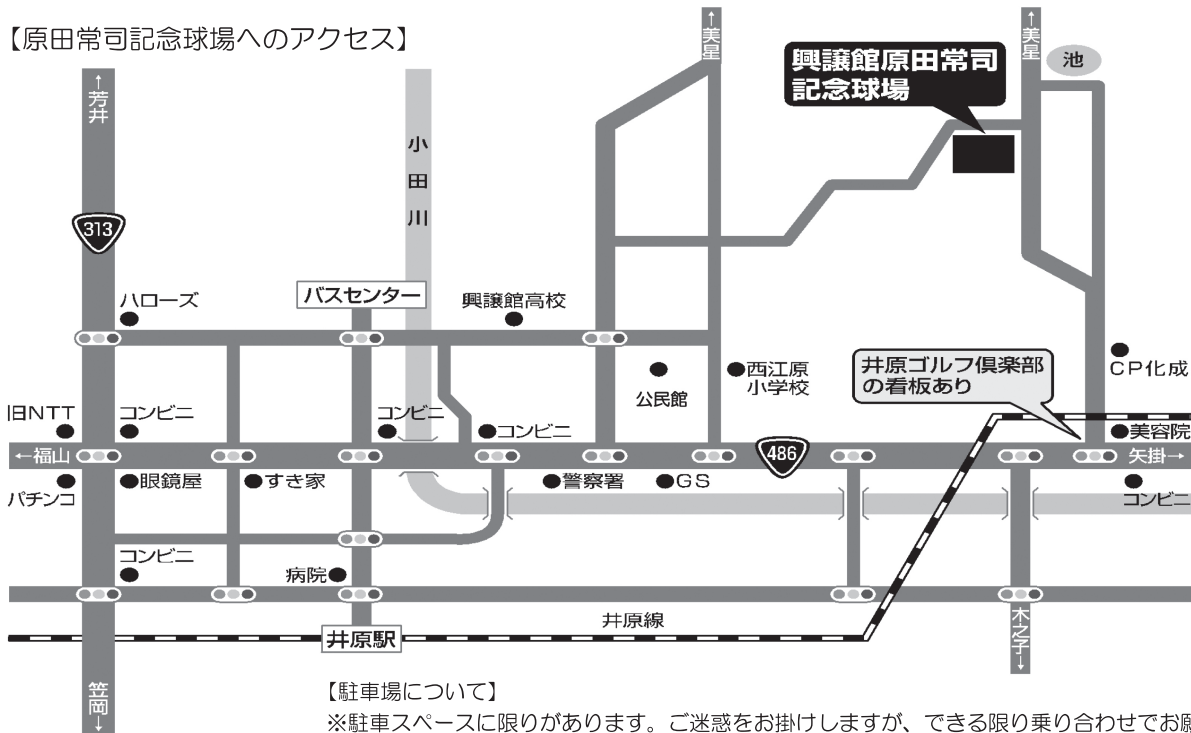

# 2018部活動オープンスクール活動場所

各部活動場所に直接お越しください。担当の先生・生徒がいますのでお声かけください。

お車は、本校下駐車場または、体育館前駐車場にお停めください。駐輪場もあります。

軟式野球部

井原リフレッシュ公園 野球場：井原市大江町 1419-2

硬式野球部

原田常司記念球場：井原市東江原町 3809-3

【原田常司記念球場へのアクセス】

【駐車場について】

※駐車スペースに限りがあります。ご迷惑をお掛けしますが、できる限り乗り合わせをお願い致します。

硬式野球・軟式野球は活動場所が校外になります。お間違えのないようにお越しください。