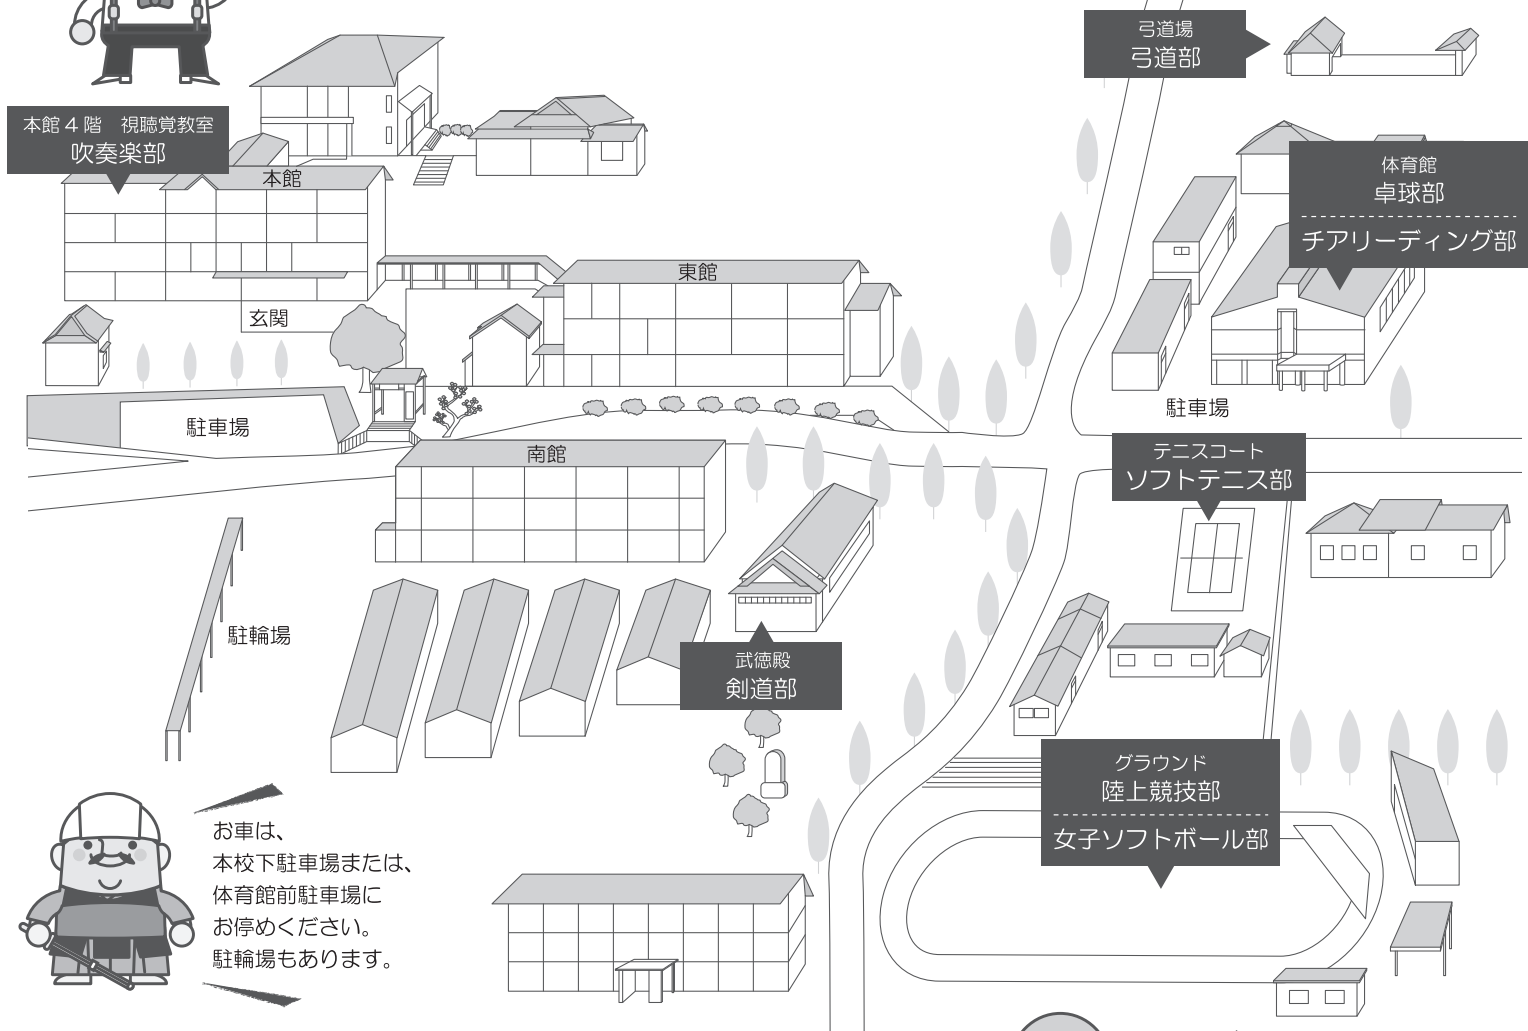

# 2018部活動オープンスクール活動場所

各部活動場所に直接お越しください。担当の先生・生徒がいますのでお声かけください。

お車は、本校下駐車場または、体育館前駐車場にお停めください。駐輪場もあります。

軟式野球部

井原リフレッシュ公園 野球場：井原市大江町 1419-2

硬式野球部

原田常司記念球場：井原市東江原町 3809-3

【原田常司記念球場へのアクセス】

【駐車場について】

※駐車スペースに限りがあります。ご迷惑をお掛けしますが、できる限り乗り合わせをお願い致します。

硬式野球・軟式野球は活動場所が校外になります。お間違えのないようにお越しください。