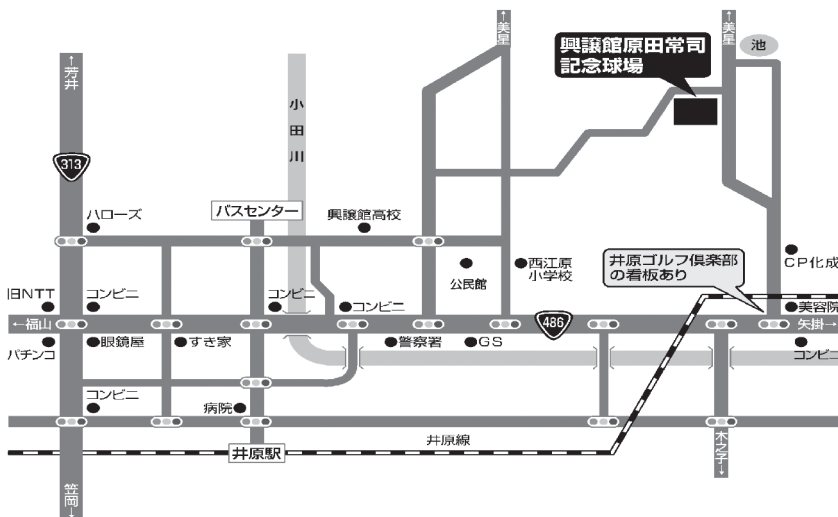

2019部活動オープンスクール活動場所

各部活動場所に直接お越しください。担当の先生・生徒がいますのでお声かけください。

硬式野球・軟式野球は活動場所が校外になります。お間違えのないようにお越しください。

硬式野球部

【原田常司記念球場】
井原市東江原町 3809-3

軟式野球部

【井原リフレッシュ公園 野球場】
井原市大江町 1419-2

お車は、本校下駐車場または、体育館前駐車場にお停めください。駐輪場もあります。

原田常司記念球場へのアクセス

駐車スペースに限りがあります。ご迷惑をお掛けしますが、できる限り乗り合わせでお願い致します。

興譲館高校へのアクセス

- 総社から
 - ・井原線【井原駅下車】
- 福山から
 - ・福塩線【神辺駅乗換】
 - ～ 井原線【井原駅下車】
- 笠岡から
 - ・バス
 - 【井原バスセンター下車】
- 高梁から
 - ・車 / 約40分