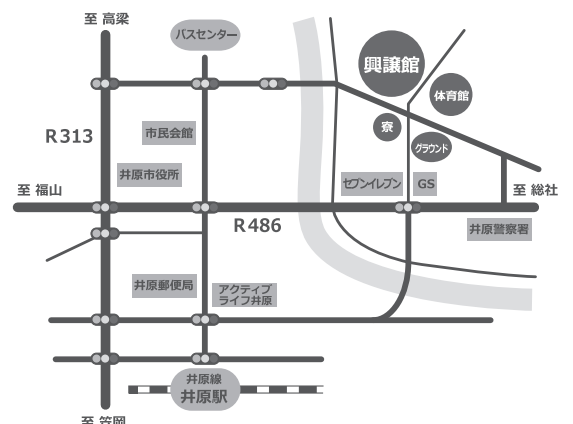

2019部活動オープンスクール活動場所

各部活動場所に直接お越しください。担当の先生・生徒がいますのでお声かけください。

硬式野球・軟式野球は活動場所が校外になります。お間違えのないようにお越しください。

硬式野球部

【原田常司記念球場】
井原市東江原町 3809-3

軟式野球部

【井原リフレッシュ公園 野球場】
井原市大江町 1419-2

お車は、本校下駐車場または、体育館前駐車場にお停めください。駐輪場もあります。

原田常司記念球場へのアクセス

駐車スペースに限りがあります。ご迷惑をお掛けしますが、できる限り乗り合わせでお願い致します。

興譲館高校へのアクセス

- 総社から
 - ・井原線【井原駅下車】
- 福山から
 - ・福塩線【神辺駅乗換】
 - ～ 井原線【井原駅下車】
- 笠岡から
 - ・バス
 - 【井原バスセンター下車】
- 高梁から
 - ・車 / 約40分