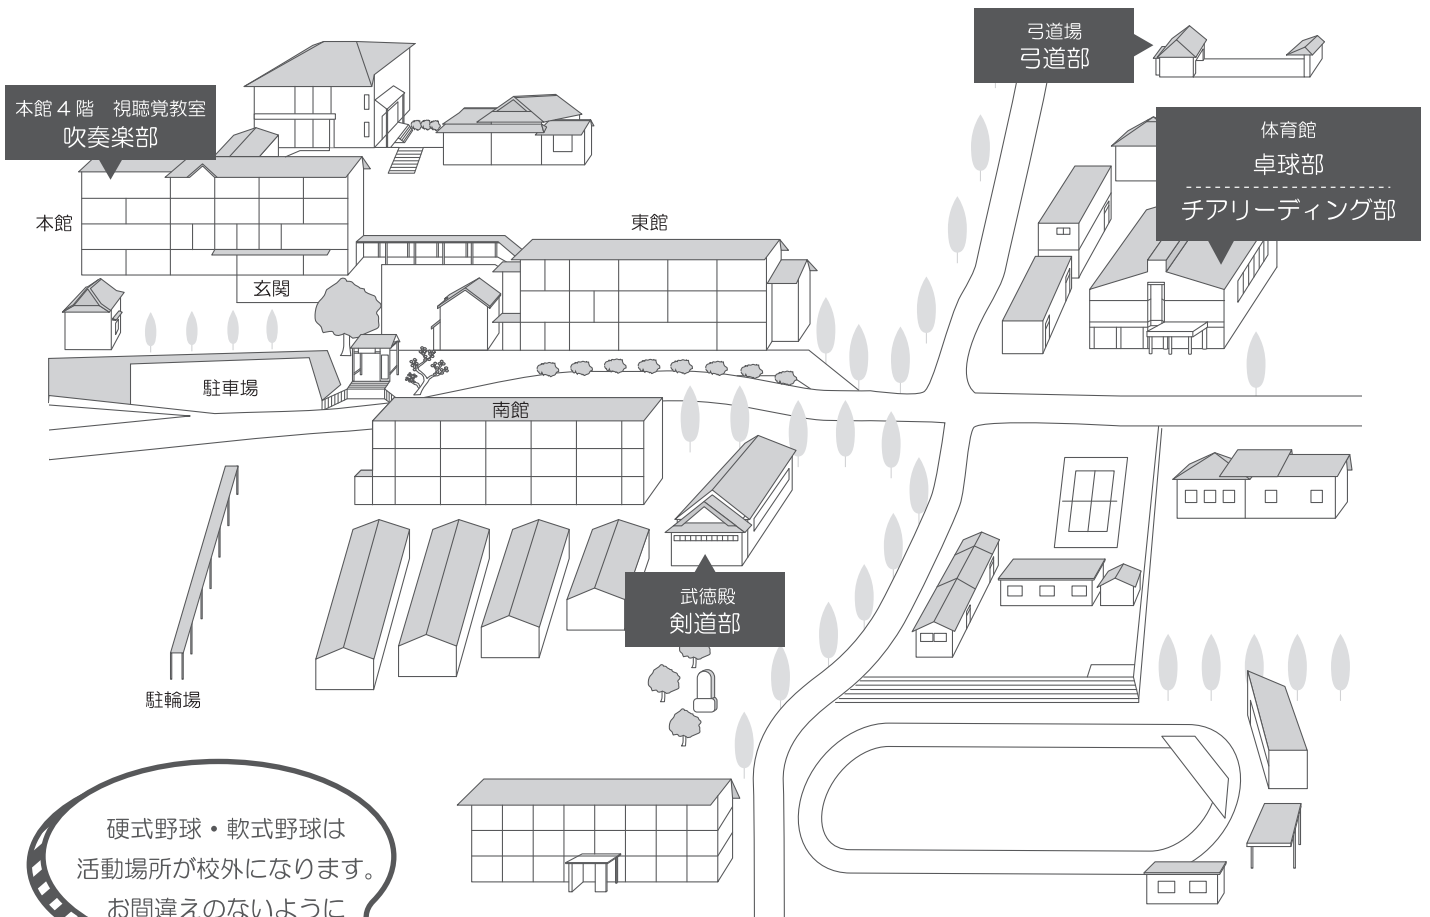

2019部活動オープンスクール活動場所

各部活動場所に直接お越しください。担当の先生・生徒がいますのでお声かけください。

硬式野球・軟式野球は活動場所が校外になります。お間違えのないようにお越しください。

硬式野球部

【原田常司記念球場】
井原市東江原町 3809-3

軟式野球部

【井原リフレッシュ公園 野球場】
井原市大江町 1419-2

お車は、本校下駐車場または、体育館前駐車場にお停めください。駐輪場もあります。

原田常司記念球場へのアクセス

駐車スペースに限りがあります。ご迷惑をお掛けしますが、できる限り乗り合わせでお願い致します。

興譲館高校へのアクセス

- 総社から
 - ・井原線【井原駅下車】
- 福山から
 - ・福塩線【神辺駅乗換】
 - ～ 井原線【井原駅下車】
- 笠岡から
 - ・バス
 - 【井原バスセンター下車】
- 高梁から
 - ・車 / 約40分