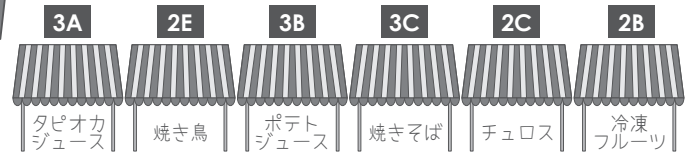

Welcome to kojekan high school

Love
KOJOSAI

Enjoy this beautiful day with us.

I hope your day is special.

* 休憩スペース
椅子と机を用意してます。
ご自由にご利用ください。
ちょっと一息。。。というときに
最適な空間です。

会場案内図

食べて・遊んで・鑑賞して！
「めっくりお楽しみください！」

THANK YOU!

本館玄関

有信会による企画
楽しいイベントが
盛りだくさん!!

献血に
ご協力をお願いします

来場された際には
こちらで受付を
お願いします

興譲祭への
入口です

体育館にて開催 14:00 ~

カウントハードジャズ
オーケストラ
Count Herd Jazz Orchestra

ジャズの音楽を楽しもう

南館駐車場は職員・搬入車の駐車場となります。一般駐車場は本校グラウンドをご利用ください。