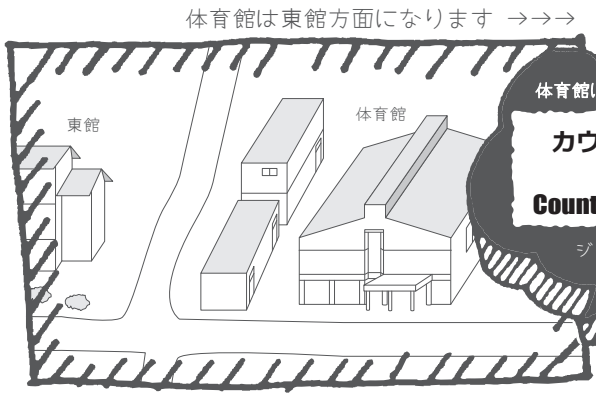

体育館にて開催 14:00 ~

カウントハードジャズ
オーケストラ
Count Herd Jazz Orchestra

ジャズの音楽を楽しもう

南館駐車場は職員・搬入車の駐車場となります。一般駐車場は本校グラウンドをご利用ください。